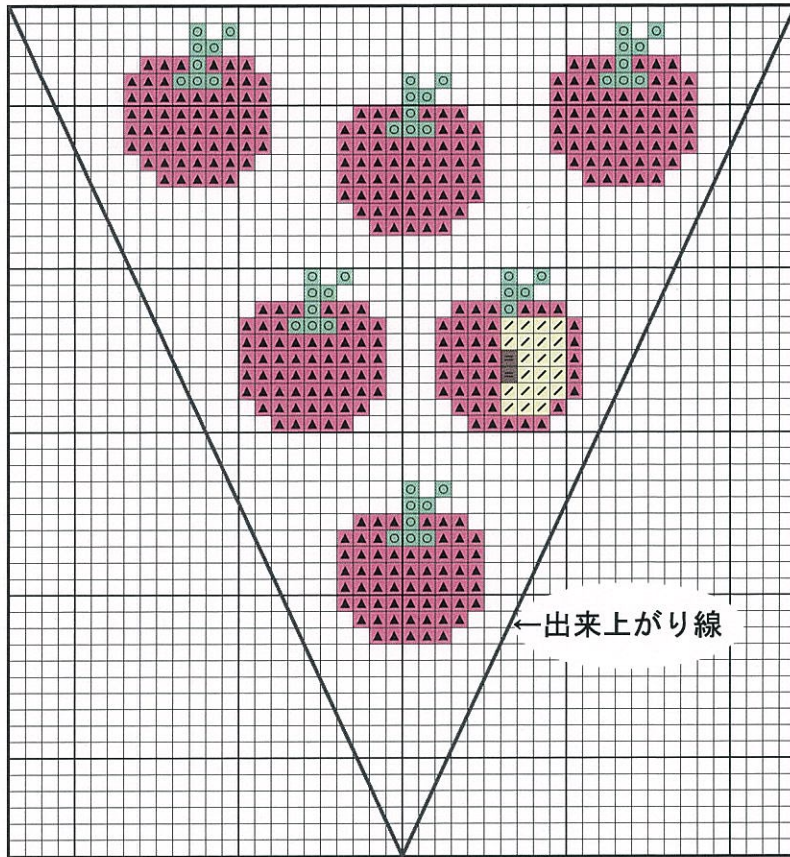

# GA-1~GA-7 ガーランド用 クロス・ステッチ図案 リンゴ柄

## 使用糸

(記号) (使用糸)

- 263 みどり
- ∕ 520 クリーム
- ▲ 701 赤
- 738 茶

打込目数 : 9カウント/1インチ約35目/10cm  
刺し本数 : 6本どり