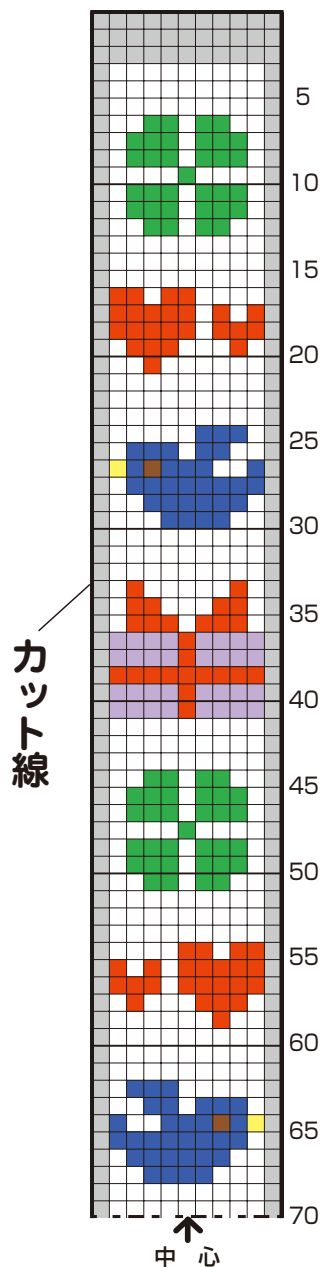

ビニールストラップ用図案

XXXXXXXXXXXXXXXXXXXX

25番刺しゅう糸を
2本どりで刺します。

XXXXXXXXXXXXXXXXXXXX

1mカットの便利な
8色カラフル(8801)
刺しゅう糸

商品ページはこちら

ししゅう糸の扱いはこちら

方眼図の色	色名
	青
	紫
	緑
	黄
	赤