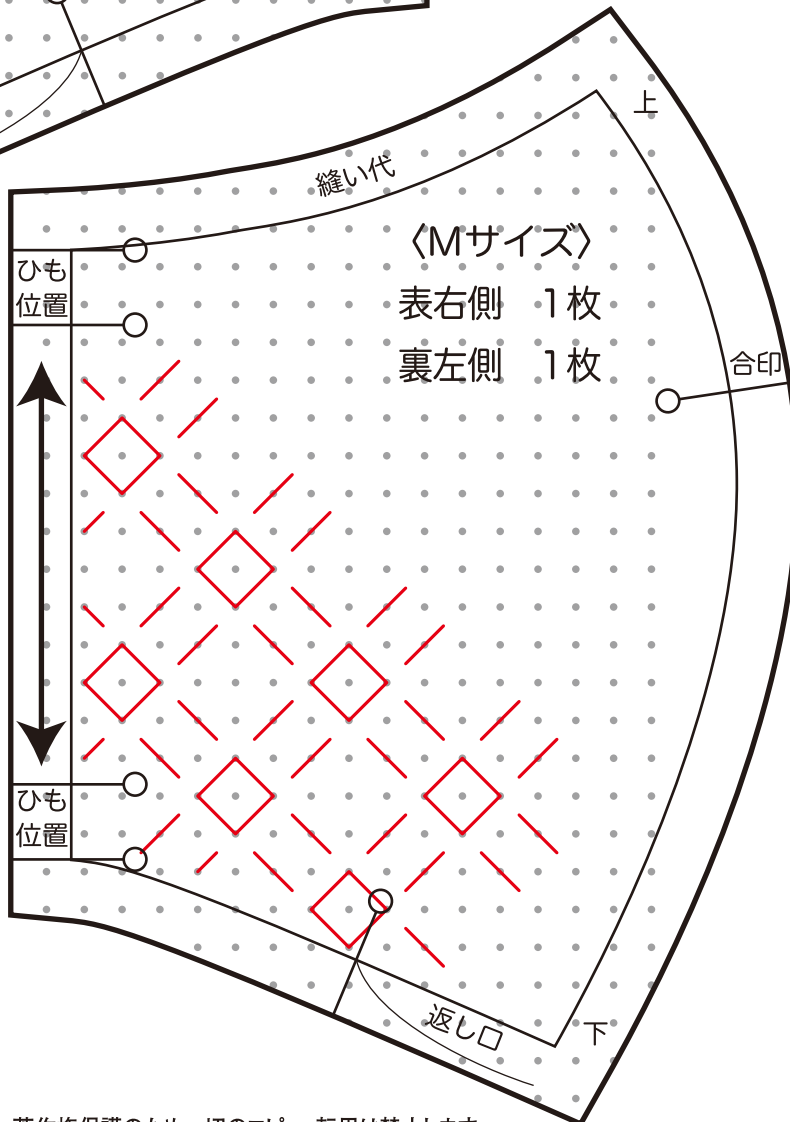

マスク〈Mサイズ〉実物大型紙

※大きい場合は、ひもの長さで調節しましょう。

〈Mサイズ〉
表左側 1枚
裏右側 1枚

〈Mサイズ〉
表右側 1枚
裏左側 1枚

作り方を
動画で確認できます！

<https://youtu.be/xojkz1g3jBY>