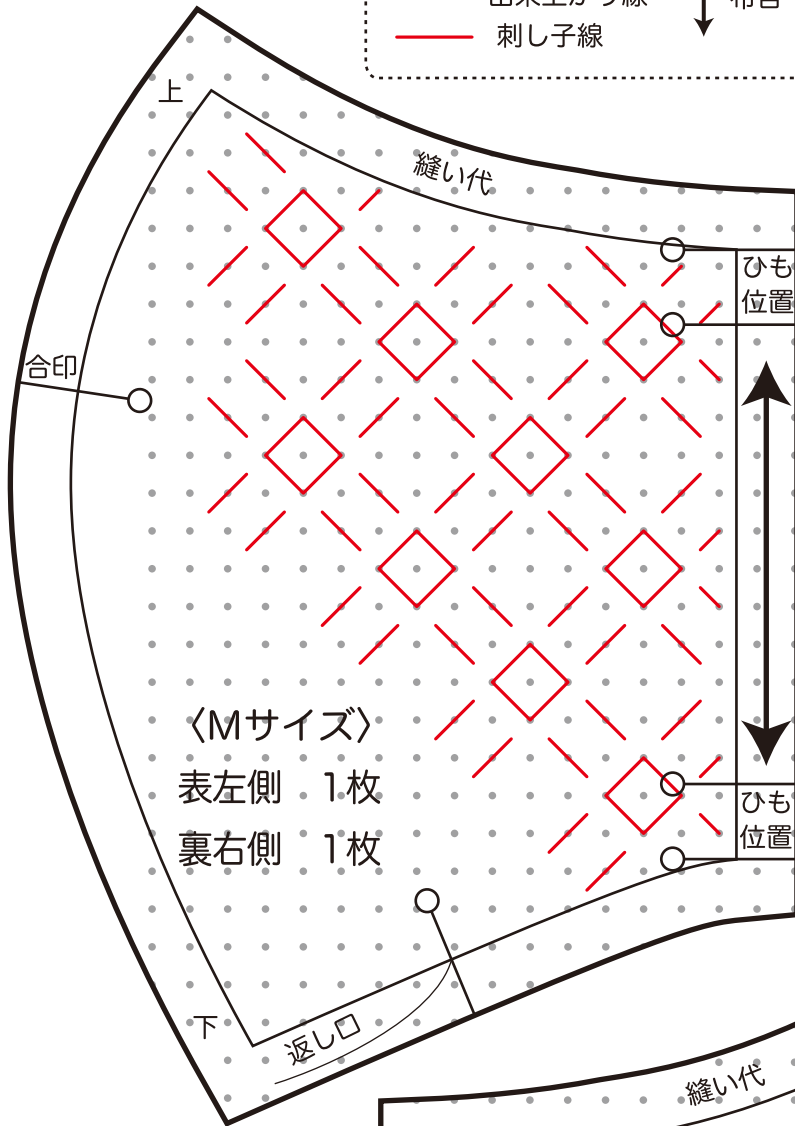

マスク〈Mサイズ〉実物大型紙

※大きい場合は、ひもの長さで調節しましょう。

〈Mサイズ〉
表左側 1枚
裏右側 1枚

〈Mサイズ〉
表右側 1枚
裏左側 1枚

作り方を
動画で確認できます！

<https://youtu.be/xojkz1g3jBY>