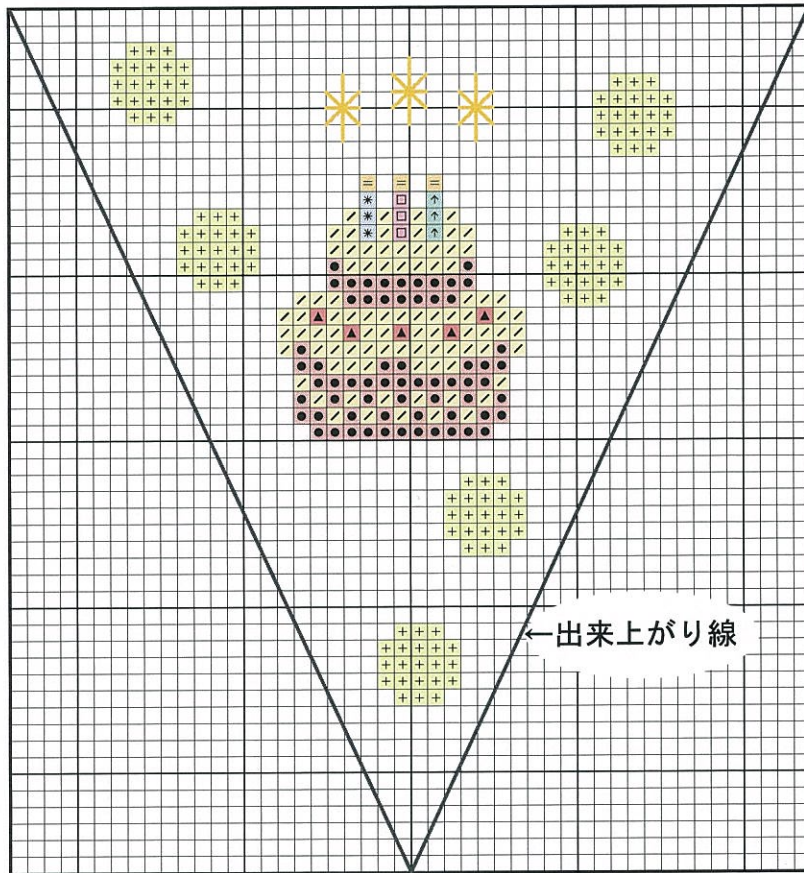

GA-1~GA-7 ガーランド用 クロス・ステッチ図案 ケーキ

使用糸

(記号) (使用糸)

- 104 ピンク
- ▲ 1085 赤
- 142 ベージュ
- ↑ 220 みどり
- * 362 水色

(記号) (使用糸)

- / 5205 クリーム
- = 524 オレンジ
- 546 黄色
- + 850 白

打込目数 : 9カウント/1インチ約35目/10cm
刺し本数 : 6本どり