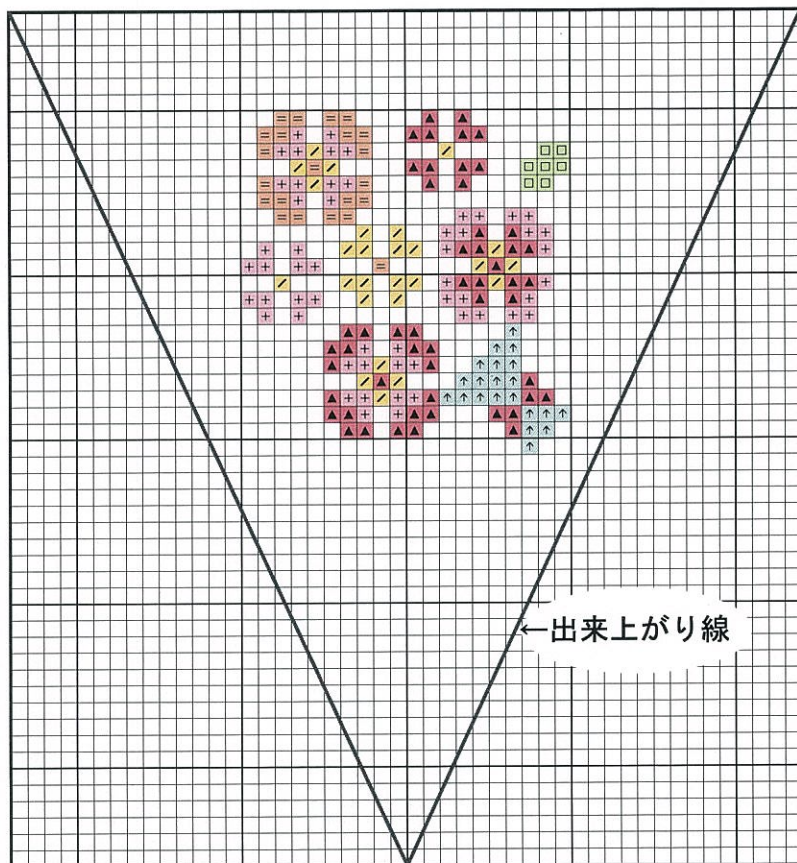

# GA-1~GA-7 ガーランド用 クロス・ステッチ図案 花束

## 使用糸

(記号) (使用糸)

- ▲ 1085 赤
- ⊕ 1118 ピンク
- ↑ 2040 水色

(記号) (使用糸)

- 227 きみどり
- ≡ 535 オレンジ
- ∕ 546 黄色

打込目数 : 9カウント/1インチ約35目/10cm

刺し本数 : 6本どり