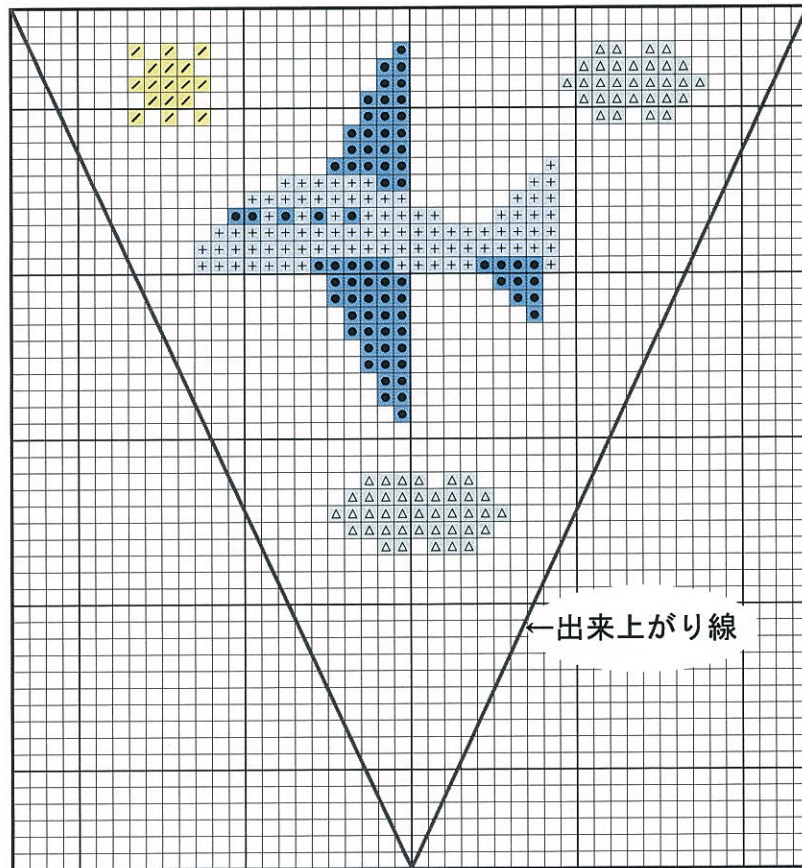

GA-1~GA-7 ガーランド用 クロス・ステッチ図案 ひこうき

使用糸

(記号) (使用糸)

- △ 2039 薄水色
- + 370A 水色
- 372A 青
- / 543 黄色

打込目数 : 9カウント/1インチ約35目/10cm
刺し本数 : 6本どり