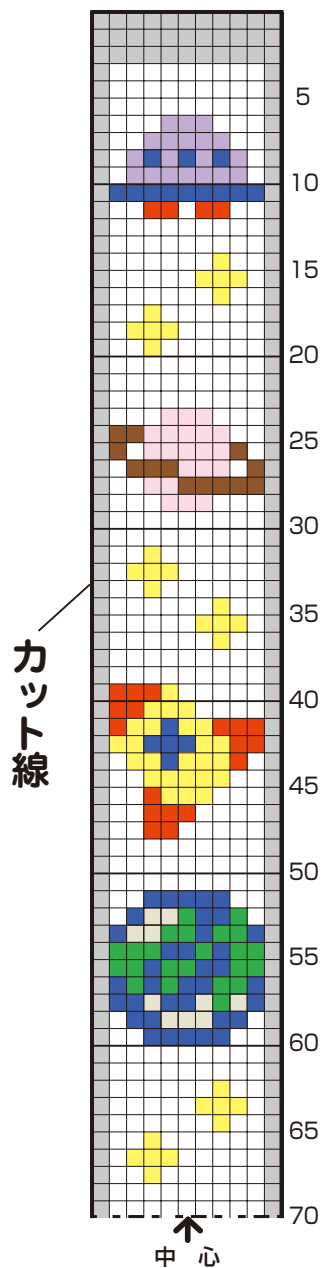

ビニールストラップ用図案

XXXXXXXXXXXXXXXXXXXX

25番刺しゅう糸を
2本どりで刺します。

XXXXXXXXXXXXXXXXXXXX

1mカットの便利な
8色カラフル(8801)
刺しゅう糸

商品ページはこちら

ししゅう糸の扱いはこちら

| 方眼図の色 | 色名 |
|-------|-----|
| | 白 |
| | 茶 |
| | 青 |
| | 紫 |
| | 緑 |
| | 黄 |
| | ピンク |
| | 赤 |